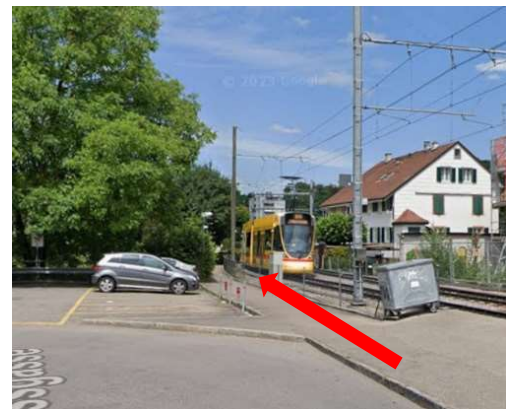

Anreise mit Tram (Nr. 10 / 17) bis Haltestelle «Bottmingen Batteriestrasse»

Unsere Adresse:

Berufsbeistandschaft Leimental, Wuhrmattstrasse 21, 4103 Bottmingen

Dauer: ca. 5 Minuten (220m)

1. Richtung Basel zur Garage «Saligari» laufen
2. Vor der Garage ist ein Privatweg, dort nach hinten laufen (FOTO 1)
3. Alles gerade aus und über die Strasse zu den Backstein Häusern laufen (FOTO 2)
4. Am «Haus 1» vorbeilaufen (FOTO 3)
5. Dann beim zweiten Haus links abbiegen (FOTO 3)
6. Der Eingang befindet sich auf der linken Seite (Haus Nr. 21)

Dauer: ca. 10 Minuten (800m)

1. Dem Hofmattweg (Weg direkt neben dem Tramgleis) Richtung Basel folgen (**FOTO 1**)
2. An «Lashaia Gartenbau» vorbei, weiter bis zur Feuerwehr, dort aufs Trottoir wechseln
3. Auf dem Trottoir bleiben und dem Strassenverlauf folgen
4. Nach der Firma «Athoplan», links abbiegen (nach der Hecke) (**FOTO 2**)
5. Am «Haus 1» vorbei, weiter bis zum Ende des Weges, dann rechts abbiegen (**FOTO 3**)
6. Unser Eingang befindet sich rechts (Haus Nr. 21)

SCAN ME

FOTO 1

FOTO 2

FOTO 3

Anreise mit Auto

Unsere Adresse:

Berufsbeistandschaft Leimental, Wuhrmattstrasse 21, 4103 Bottmingen

1. Bei der Kreuzung links (von Oberwil kommend) oder rechts (von Binningen kommend) in die Wuhrmattstrasse abbiegen
2. Dem Strassenverlauf folgen, nach der Firma «Athoplan», links abbiegen (nach der Hecke) (**FOTO 1**)
3. Alles gerade aus und am Ende des Weges rechts abbiegen (**FOTO 2**) (nicht runter in die Einstellhalle)
4. Die Besucherparkplätze befinden sich auf der rechten Seite und sind mit «Besuch» und unserem Logo beschriftet
5. Der Eingang befindet sich gleich daneben, ebenfalls auf der rechten Seite